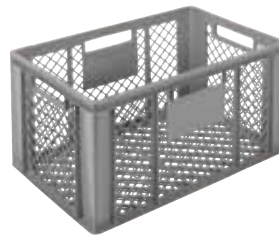

3258	PE
Uitw. afm.	L 600 x B 400 x H 320 mm
Inw. afm.	L 562 x B 362 x H 310 mm
Inhoud	63 liter
Gewicht	2,10 kg
Kleur	●
Handgrepen	Opengewerkt - Op 4 zijden
Uitvoering	Bodem en zijwanden geperforeerd
Verpakking	28 st/pallet