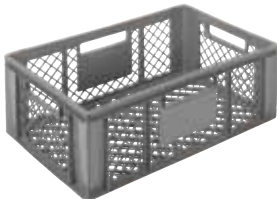

## 600 x 400 mm - Standaard, geperforeerd

food  
safe

- Optimale goederenverhandeling (onderling stapelbaar op palletten 1200 x 800 / 1200 x 1000 mm)
- Geschikt voor geautomatiseerde behandelingssystemen
- Stevige polyethyleen uitvoering voor een lange gebruiksduur
- Vlakke, geperforeerde bodem zonder ribstructuur
- Slagvast en geschikt voor hoge belasting
- Standaardkleur: grijs
- Bedrukking mogelijk

Geperforeerde bodem & zijwanden

3255	PE
Uitw. afm.	L 600 x B 400 x H 120 mm
Inw. afm.	L 562 x B 362 x H 110 mm
Inhoud	23 liter
Gewicht	1,35 kg
Kleur	●
Handgrepen	Opengewerkt - Op 4 zijden
Uitvoering	Bodem en zijwanden geperforeerd
Verpakking	72 st/pallet

3242	PE
Uitw. afm.	L 600 x B 400 x H 150 mm
Inw. afm.	L 562 x B 362 x H 140 mm
Inhoud	29 liter
Gewicht	1,50 kg
Kleur	●
Handgrepen	Opengewerkt - Op 4 zijden
Uitvoering	Bodem en zijwanden geperforeerd
Verpakking	64 st/pallet

3256	PE
Uitw. afm.	L 600 x B 400 x H 170 mm
Inw. afm.	L 562 x B 362 x H 160 mm
Inhoud	33 liter
Gewicht	1,70 kg
Kleur	●
Handgrepen	Opengewerkt - Op 4 zijden
Uitvoering	Bodem en zijwanden geperforeerd
Verpakking	52 st/pallet